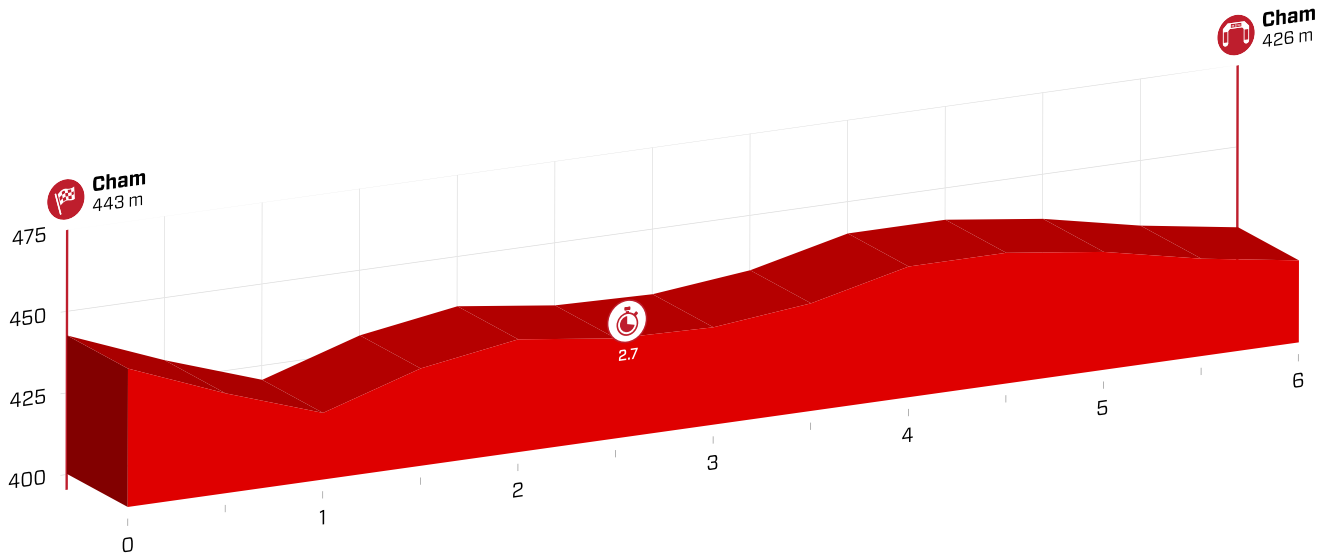

1. Etappe

Tour de Suisse 2017

Cham - Cham, 6.0 km

Samstag, 10. Juni 2017 / samedi le 10 juin 2017

Steigung / montée ▲ 45 m

Gesamtzeit / Temps prévu 6 min 40 sec

Gefälle / descente ▼ 63 m

Stundenmittel / Moyenne horaire 54 km/h

m ü. M.	km	km	Ort / Lieu	Werbe- kolonne / Cara- vanne	1. Start / Départ	Letzter / Dernier	
443	0.0	6.0	Bergackerstrasse	15:00	13:35	17:23	
443	0.1	5.9	Abzweigung rechts, Städtlistrasse	15:01	13:35	17:23	
435	2.2	3.8	Abzweigung links, Knonauerstrasse	15:10	13:37	17:25	
434	2.3	3.7	Abzweigung links, Niederwilstrasse	15:12	13:38	17:25	
428	2.7	3.3	Hauptstrasse	Zwischenzeit	15:12	13:38	17:25
429	3.2	2.8	Abzweigung links, Knonauerstrasse	15:18	13:39	17:26	
442	4.1	1.9	Cham	15:25	13:40	17:27	
441	4.6	1.4	Knonauerstrasse	Vekehrsteiler 2x	15:30	13:41	17:28
434	5.2	0.8	Knonauerstrasse	Inseln 2x	15:35	13:41	17:29
427	5.8	0.2	Knonauerstrasse		15:40	13:42	17:29
426	6.0	0.0	Cham - Ziel	15:45	13:42	17:30	