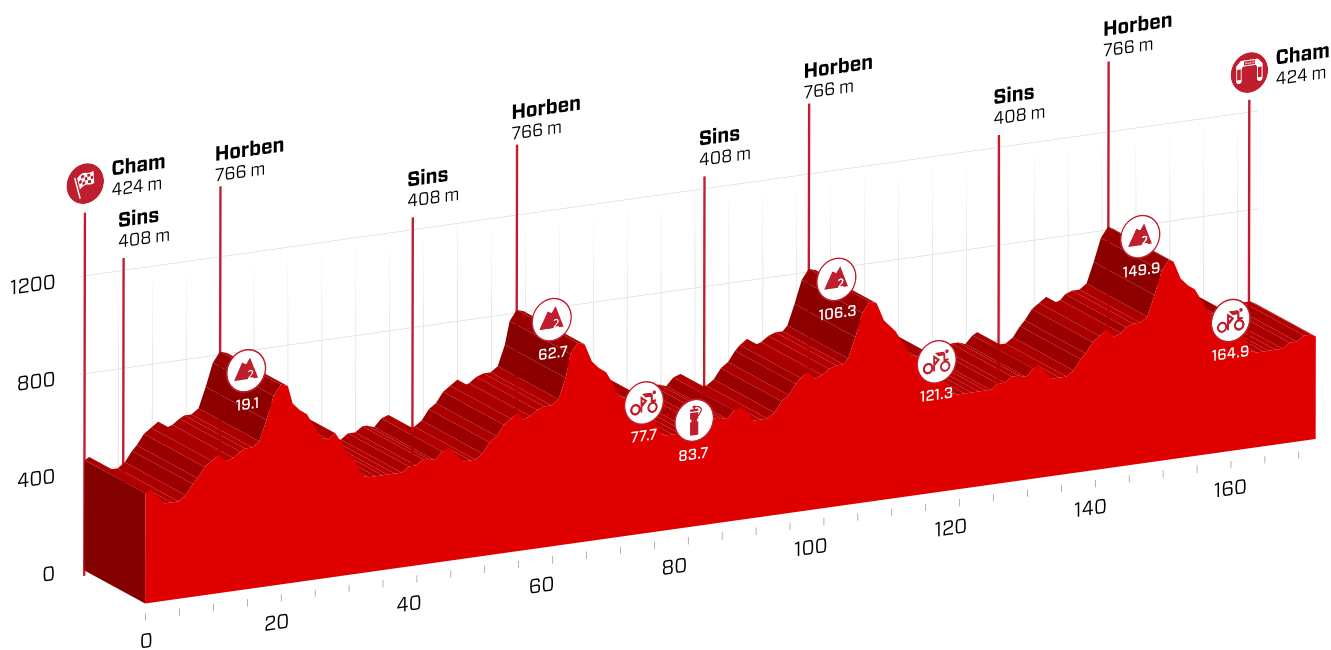

2. Etappe

Tour de Suisse 2017

Cham - Cham, 172.7 km

Sonntag, 11. Juni 2017 / dimanche le 11 juin 2017

Steigung/montée ▲ 2412 m

Gesamtzeit/ Temps prévu 4 h 13 min

Gefälle/descente ▼ 2425 m

Stundenmittel/ Moyenne horaire 41 km/h